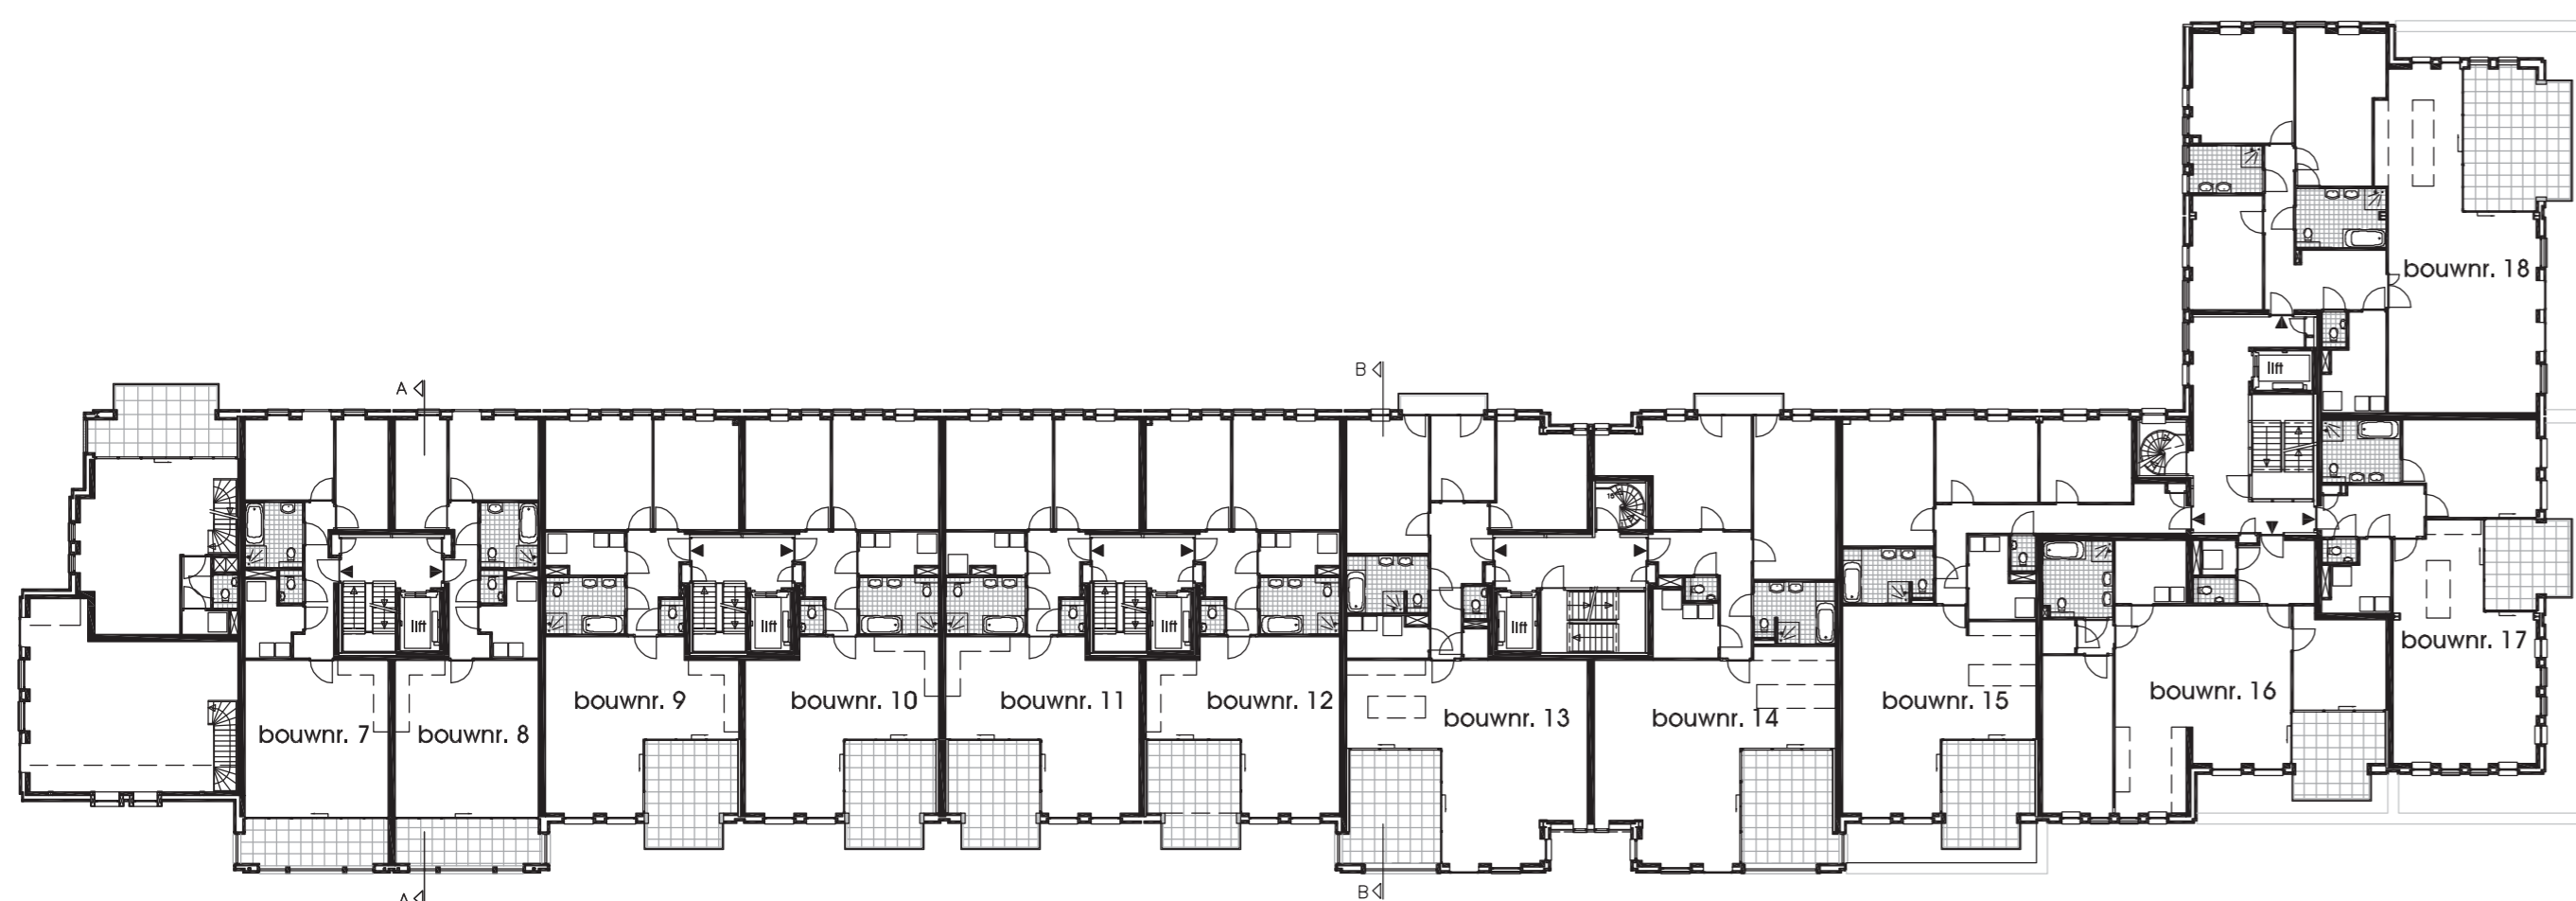

PARKEERKELDER

VRIJE HOOGTE STALLINGSGARAGE

-  vrije hoogte circa 2.6m
-  vrije hoogte circa 3.1m
-  vrije hoogte circa 2.2m
-  vrije hoogte circa 2.3m
-  vrije hoogte circa 2.7m

BEGANE GROND

OVERZICHTSPATTEGRONDEN

GEBOUW 1

SCHAAL: 1:300

EERSTE VERDIEPING

TWEDE VERDIEPING

DERDE VERDIEPING

DAK
DERDE VERDIEPING

SITUATIE

OVERZICHTSPATTEGRONDEN

GEBOUW 1

SCHAAL: 1:300