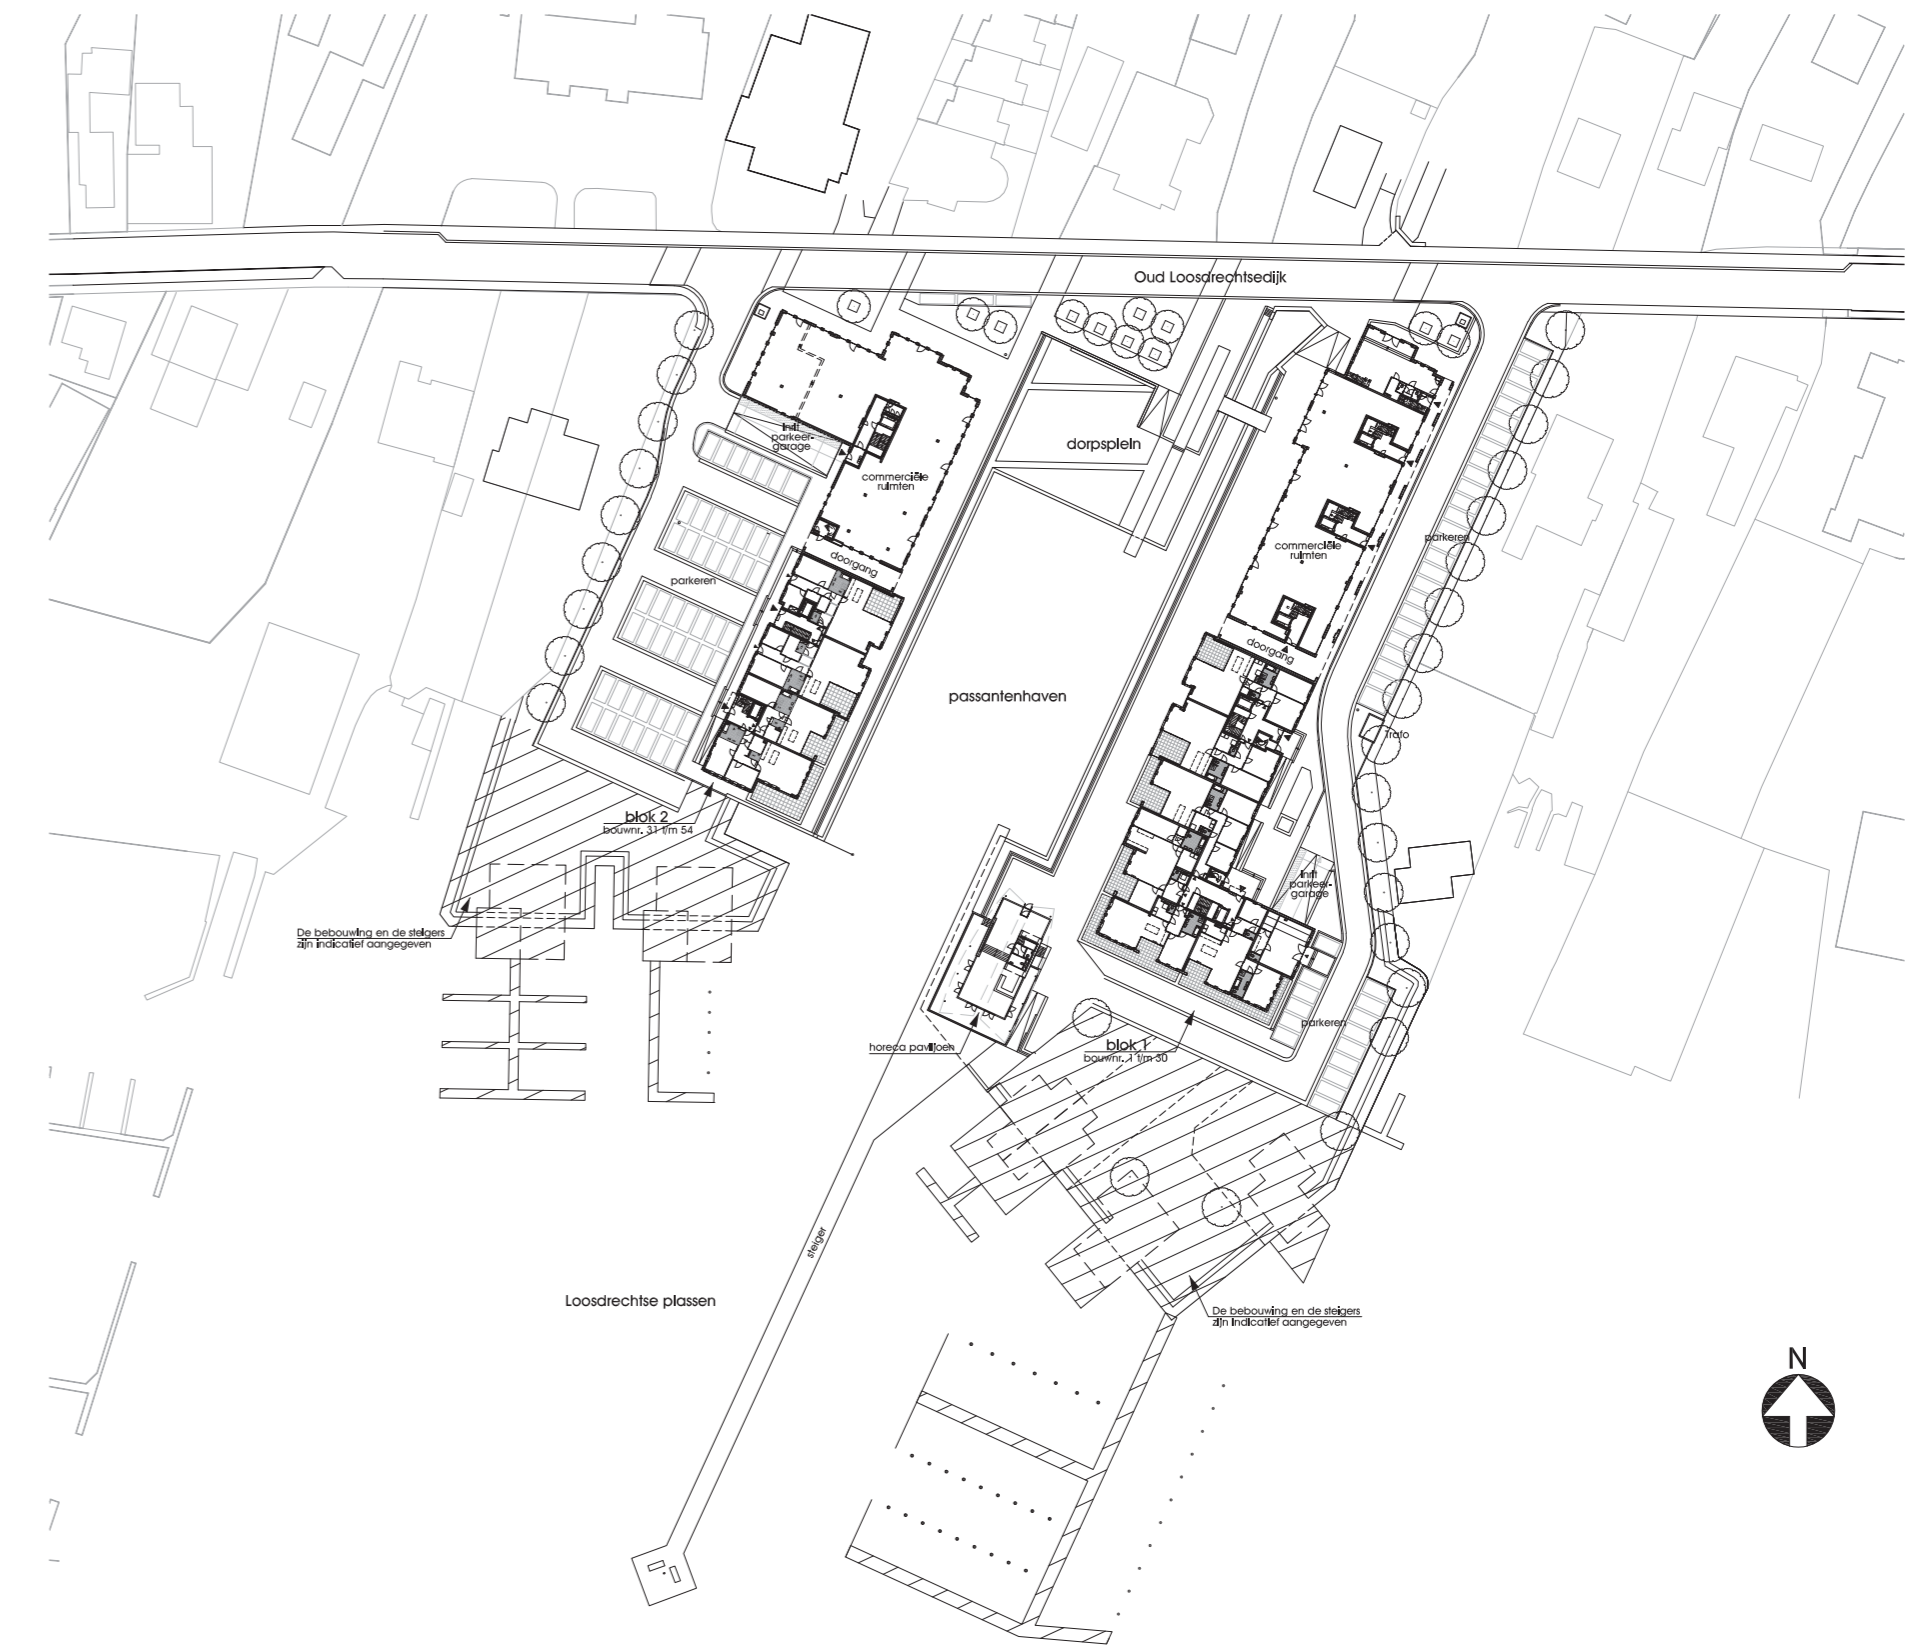

PARKEERKELDER

VRIJE HOOGTE STALLINGSGARAGE

-  vrije hoogte circa 2.6m
-  vrije hoogte circa 3.1m
-  vrije hoogte circa 2.2m
-  vrije hoogte circa 2.3m
-  vrije hoogte circa 2.7m

BEGANE GROND

OVERZICHTSPATTEGRONDEN

GEBOUW 1

SCHAAL: 1:300

EERSTE VERDIEPING

TWEDE VERDIEPING

DERDE VERDIEPING

DAK
DERDE VERDIEPING

SITUATIE

OVERZICHTSPATTEGRONDEN

GEBOUW 1

SCHAAL: 1:300