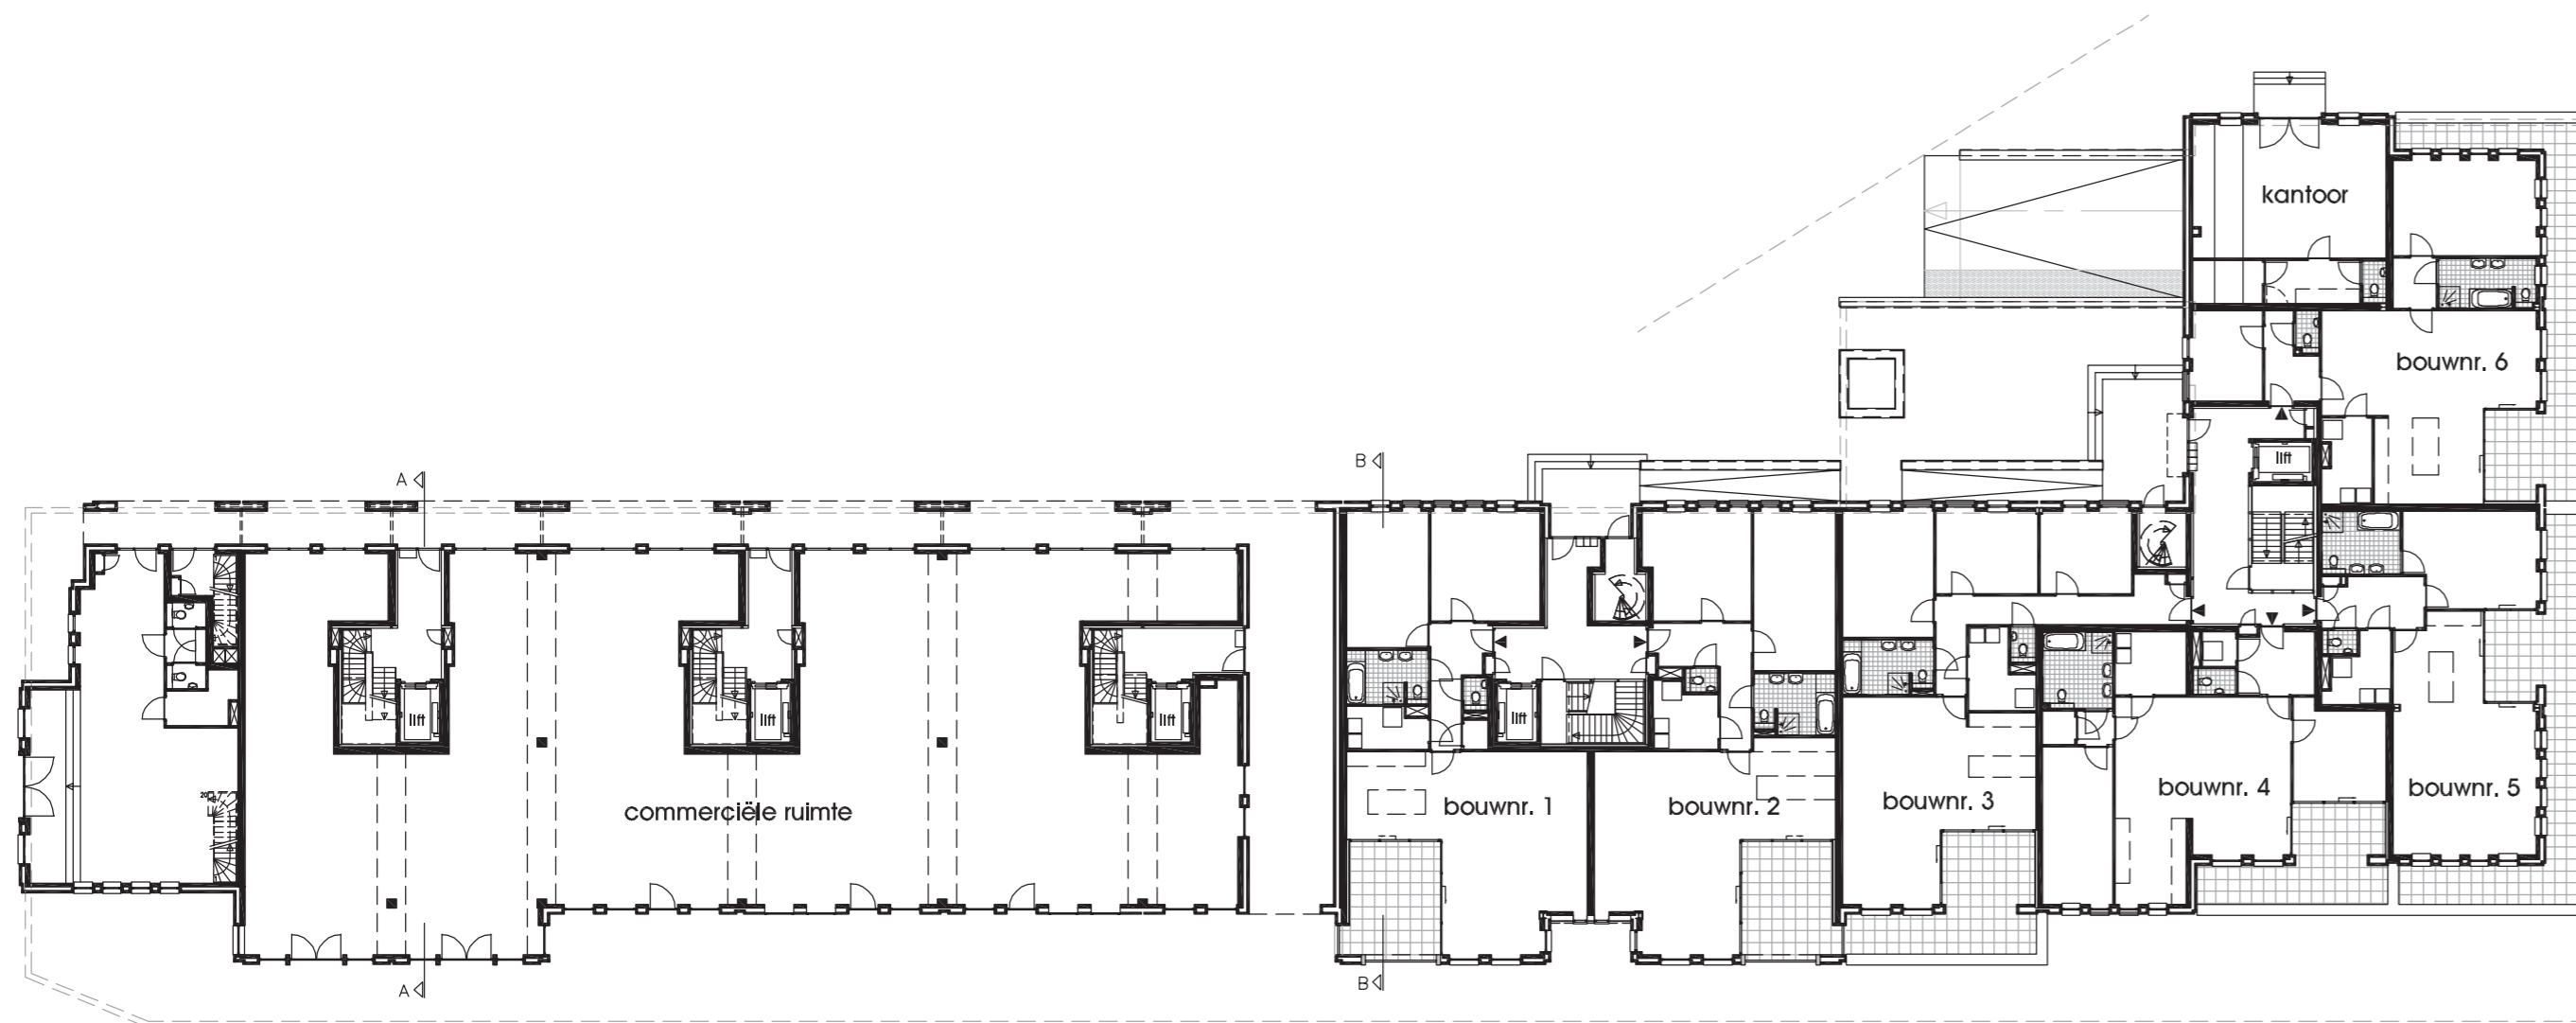

PARKEERKELDER

VRIJE HOOGTE STALLINGSGARAGE

-  vrije hoogte circa 2.6m
-  vrije hoogte circa 3.1m
-  vrije hoogte circa 2.2m
-  vrije hoogte circa 2.3m
-  vrije hoogte circa 2.7m

BEGANE GROND

OVERZICHTSPATTEGRONDEN

GEBOUW 1

SCHAAL: 1:300

EERSTE VERDIEPING

TWEDE VERDIEPING

DERDE VERDIEPING

DAK
DERDE VERDIEPING

SITUATIE

OVERZICHTSPATTEGRONDEN

GEBOUW 1

SCHAAL: 1:300