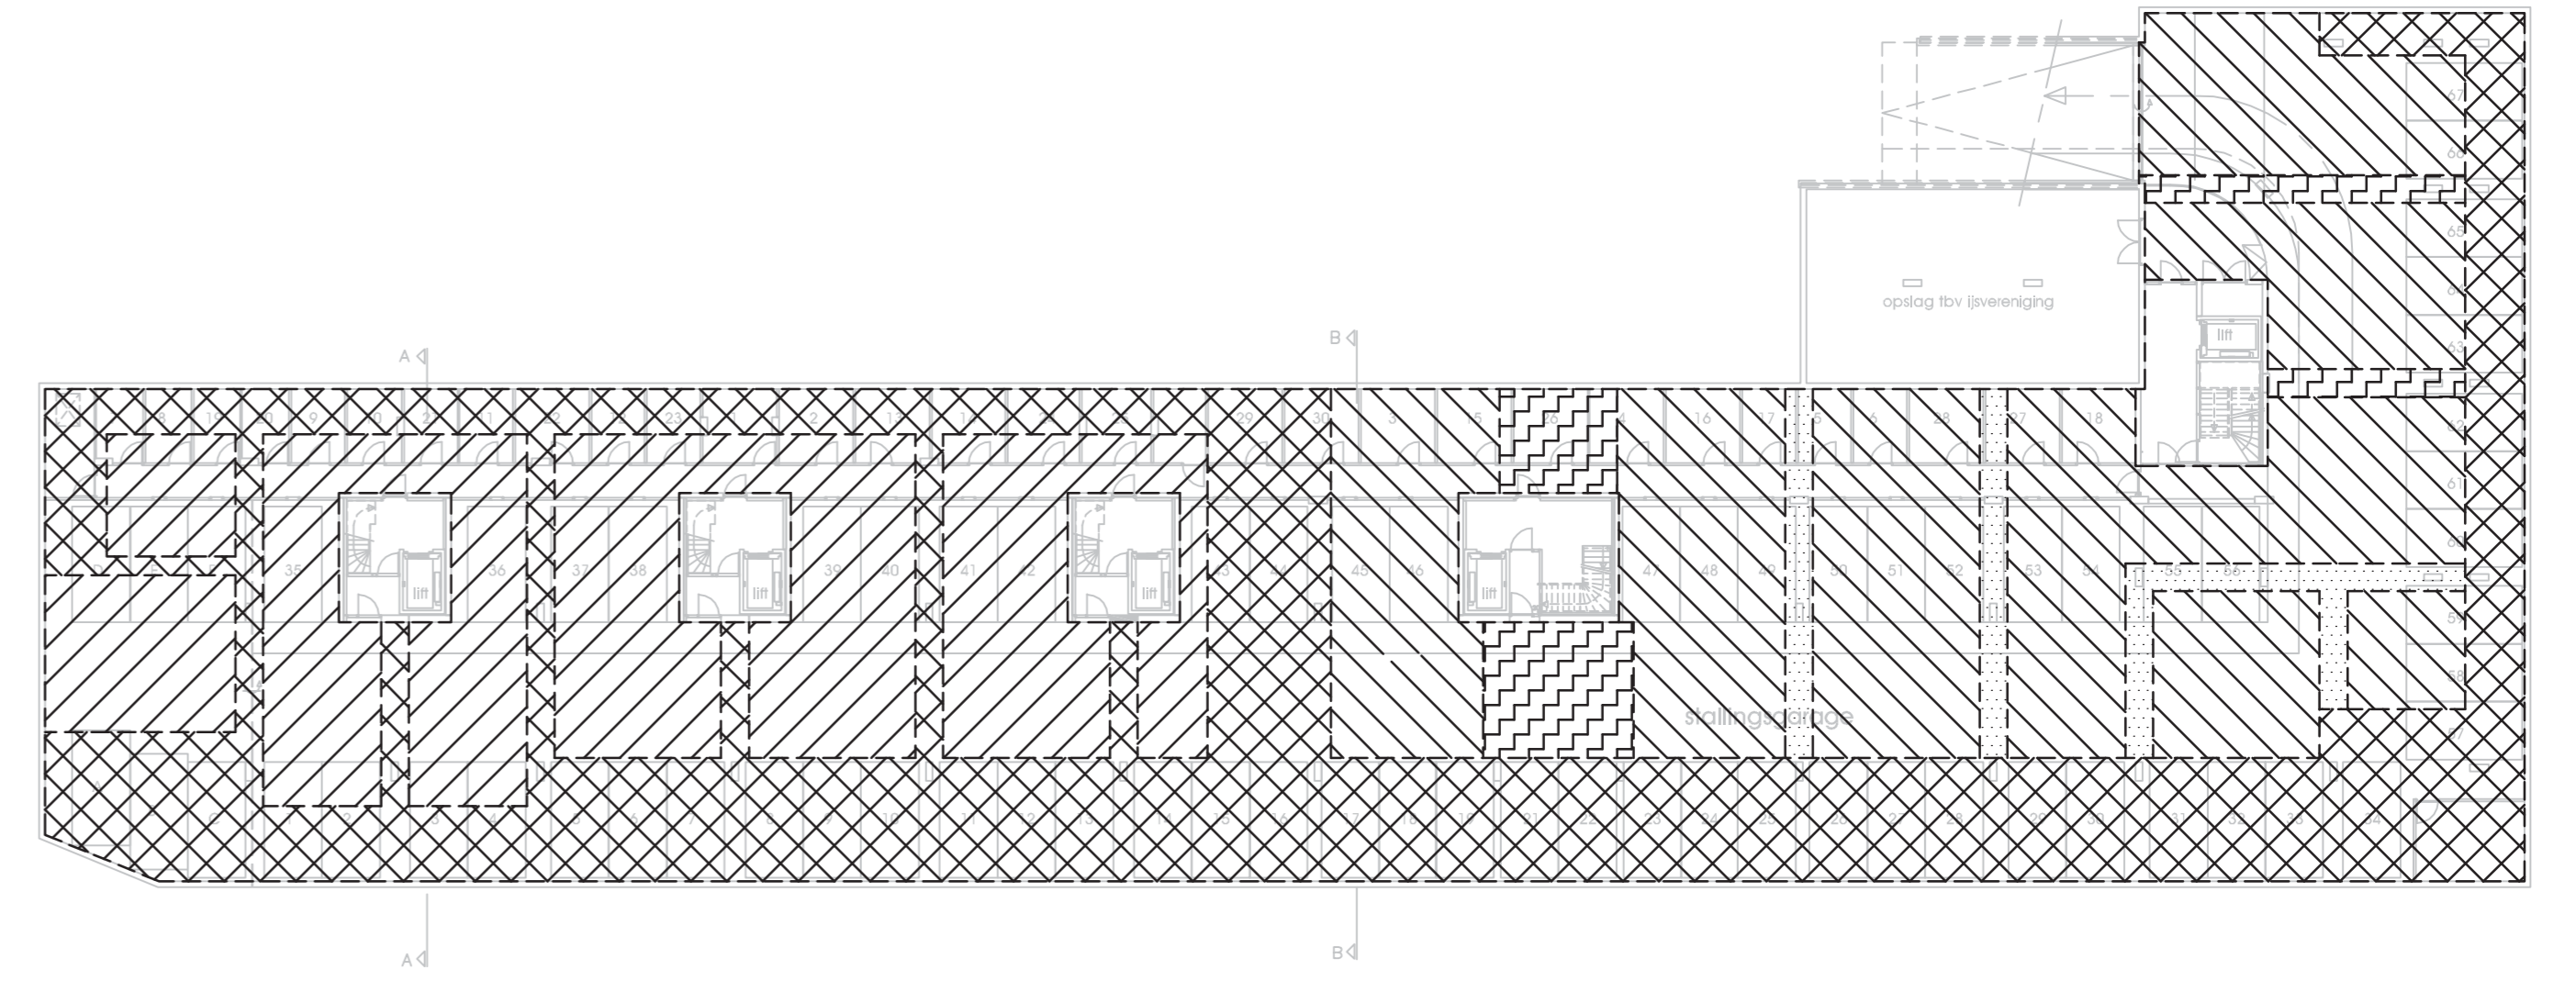

PARKEERKELDER

VRIJE HOOGTE STALLINGSGARAGE

-  vrije hoogte circa 2.6m
-  vrije hoogte circa 3.1m
-  vrije hoogte circa 2.2m
-  vrije hoogte circa 2.3m
-  vrije hoogte circa 2.7m

BEGANE GROND

OVERZICHTSPATTEGRONDEN

GEBOUW 1

SCHAAL: 1:300

EERSTE VERDIEPING

TWEDE VERDIEPING

DERDE VERDIEPING

DAK
DERDE VERDIEPING

SITUATIE

OVERZICHTSPATTEGRONDEN

GEBOUW 1

SCHAAL: 1:300