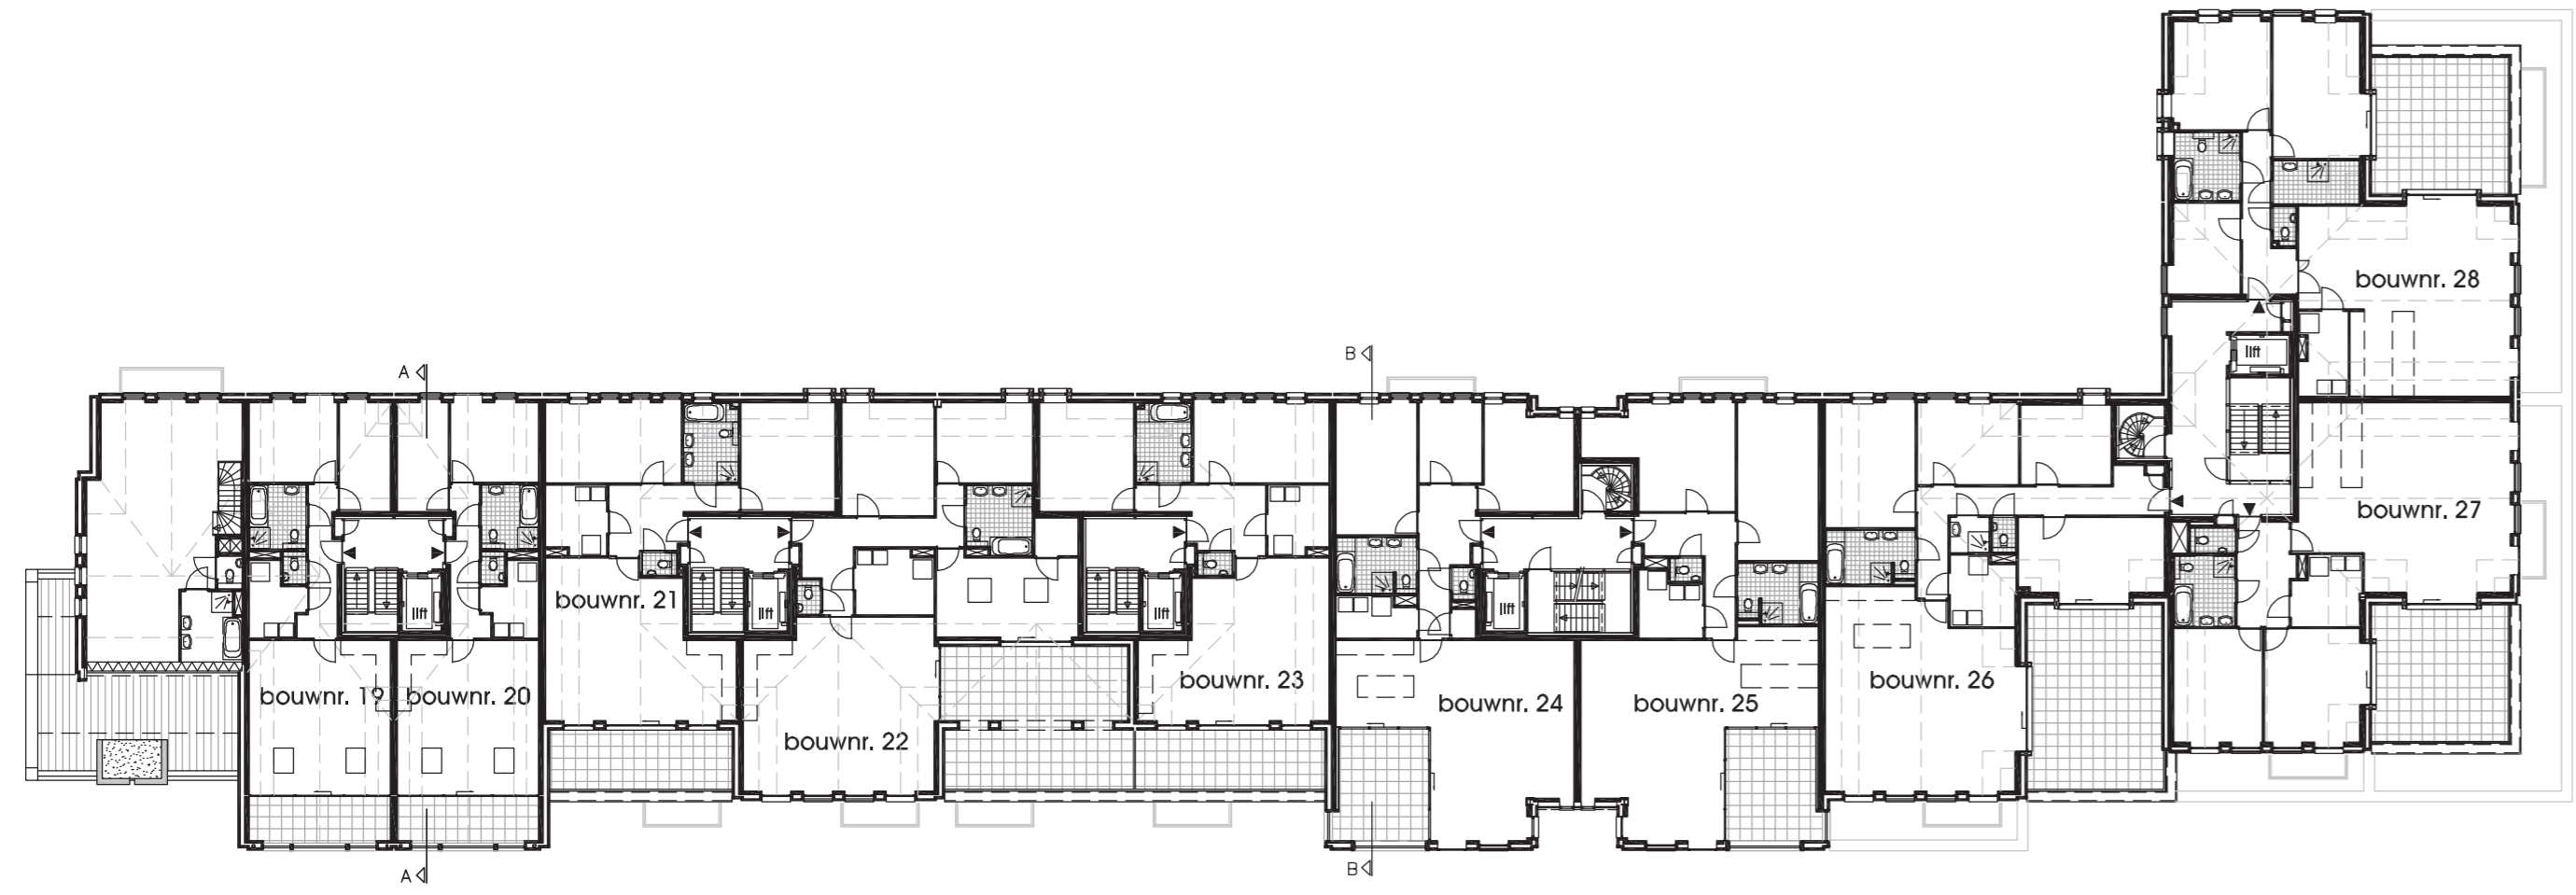

PARKEERKELDER

VRIJE HOOGTE STALLINGSGARAGE

-  vrije hoogte circa 2.6m
-  vrije hoogte circa 3.1m
-  vrije hoogte circa 2.2m
-  vrije hoogte circa 2.3m
-  vrije hoogte circa 2.7m

BEGANE GROND

OVERZICHTSPATTEGRONDEN

GEBOUW 1

SCHAAL: 1:300

EERSTE VERDIEPING

TWEDE VERDIEPING

DERDE VERDIEPING

DAK
DERDE VERDIEPING

SITUATIE

OVERZICHTSPATTEGRONDEN

GEBOUW 1

SCHAAL: 1:300